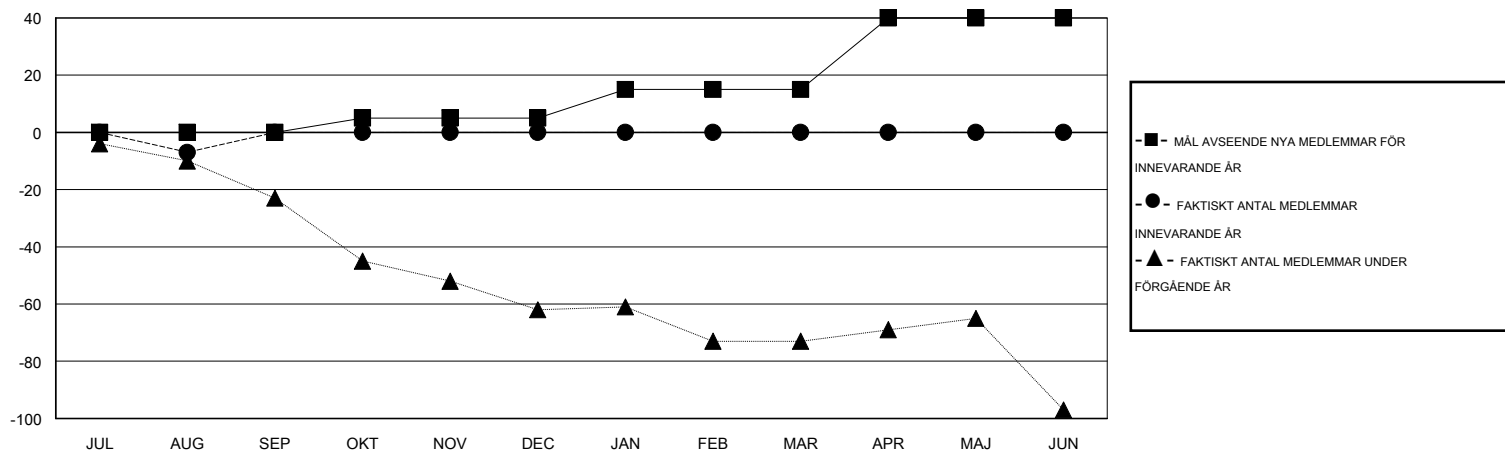

# MONTHLY MEMBERSHIP PROGRESS REPORT

District 106 B

Results as of: 8/31/2016

GMT: Kenneth Persson

OMRÅDE DENMARK

GMT KO 4

Klubbar					Medlemmar				
RESULTAT FÖR 2016-2017					RESULTAT FÖR 2016-2017				
KVARTAL	MÅL AVSEENDE NYA KLUBBAR	NYA KLUBBAR	AVFÖRDA KLUBBAR	NETTOTILLVÄXT/MINSKNING	KVARTAL	MÅL AVSEENDE NYA MEDLEMMAR	CHARTER OCH TILLAGDA NYA MEDLEMMAR	AVFÖRDA MEDLEMMAR	NETTOTILLVÄXT/MINSKNING
JUL/AUG/SEP	0	0	2	-2	JUL/AUG/SEP	0	24	31	-7
OKT/NOV/DEC	0	0	0	0	OKT/NOV/DEC	5	0	0	0
JAN/FEB/MAR	0	0	0	0	JAN/FEB/MAR	10	0	0	0
APR/MAJ/JUN	1	0	0	0	APR/MAJ/JUN	25	0	0	0

MÅL OCH FAKTISKT ANTAL NYA KLUBBAR

MÅL OCH FAKTISKT ANTAL MEDLEMMAR

NEDLAGDA KLUBBAR: 2	13 CLUBS OF 119 TOG UPP EN ELLER FLER NYA MEDLEMMAR	<b>KÖNSFÖRDELNING</b>
		MAN 2,053 (72.21%)
		KVINNA 790 (27.79%)
<b>AVFÖRDA MEDLEMMAR</b>	<a href="#">KLICKA HÄR FÖR INFORMATION OM STATUS</a>	<b>FAMILJMEDLEMMAR</b> 4
AVLIDNA 2		HUVUDMAN I HUSHÄLLET 2
NEDLAGD KLUBB 0		INGEN HUVUDMAN I HUSHÄLLET 2
ÖVRIGA 29		
<b>TOTAL 31</b>		